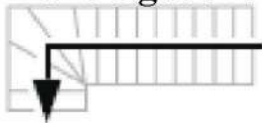

d2bois
Menuiserie Française

Escalier sur mesure 1/2 Tournant

Tournant à gauche

Sens en

Avec Contre Marche

montant

Tournant à droite

Sans Contre Marche

d2bois
Menuiserie Française

Escalier sur mesure 1/4 Bas

- Sens en montant**
- Tournant à gauche**
- Tournant à droite**

Avec ou sans marche
Débordante

Avec Contre Marche

Sans Contre Marche

d2bois
Menuiserie Française

Escalier sur mesure 1/4 Haut

Tournant à gauche

Sens en

Avec Contre Marche

montant

Tournant à droite

Sans Contre Marche

d2bois
Menuiserie Française