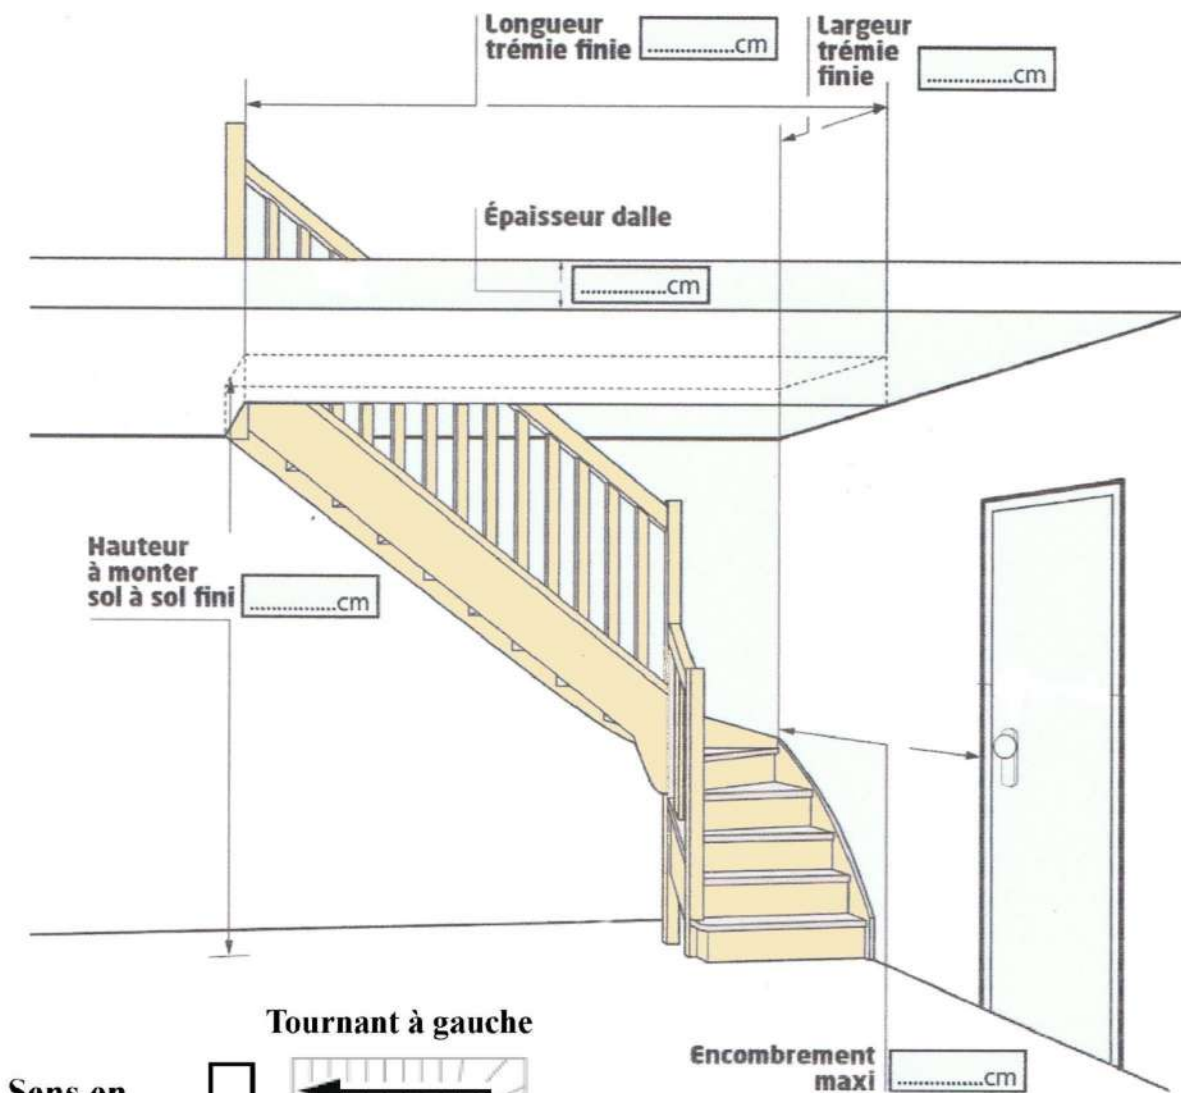

d2bois
Menuiserie Française

Escalier sur mesure 1/2 Tournant

Tournant à gauche

Sens en

Avec Contre Marche

montant

Tournant à droite

Sans Contre Marche

d2bois
Menuiserie Française

Escalier sur mesure 1/4 Bas

- Sens en montant**
- Tournant à gauche**
- Tournant à droite**

Avec ou sans marche
Débordante

Avec Contre Marche

Sans Contre Marche

d2bois
Menuiserie Française

Escalier sur mesure 1/4 Haut

Tournant à gauche

Sens en

Avec Contre Marche

montant

Tournant à droite

Sans Contre Marche

d2bois
Menuiserie Française

Escalier sur mesure 1/4 Milieu

Tournant à gauche

Sens en

Avec Contre Marche

montant

Tournant à droite

Sans Contre Marche